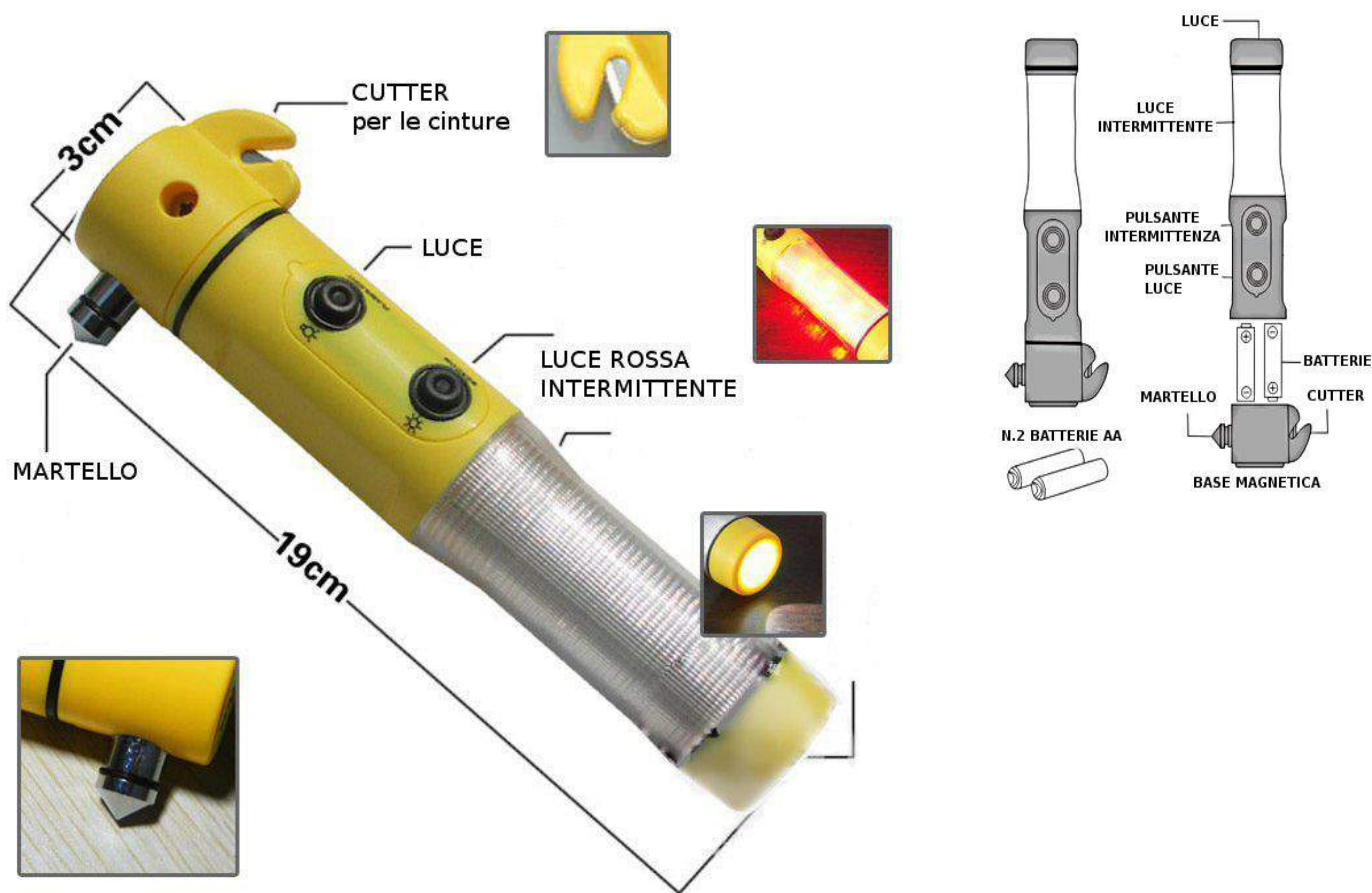

## Taniche metalliche

Adatte al trasporto di carburante.  
 Verniciatura a polvere esterna ed interna  
 Chiusura ad eccentrico con fermo di sicurezza.  
 Opzionale: beccuccio travasatore in metallo con terminale flessibile in PVC.  
 Certificate "UN" e TUV

**VERDE RAL 6003 !!!**

**3412**

**3413**

**3414**

**3415**

Codice	Descrizione	Imb.	Codice a barre	Prezzo
3412	Tanica metallica da 5 litri <b>Approved UN</b>	5	8024027341245	€ 31,00
3413	Tanica metallica da 10 litri <b>Approved UN</b>	5	8024027341344	€ 35,00
3414	Tanica metallica da 20 litri <b>Approved UN</b>	5	8024027341443	€ 39,00
3415	Boccaglio travasatore per tanica metallo	12	8024027341542	€ 14,50

## Torcia di emergenza con lampeggiante e martelletto

Martello d'emergenza 5 in 1 a batterie (2xAA) incluse nella confezione. Indispensabile, in caso di incidente, per tagliare le cinture e rompere il vetro.