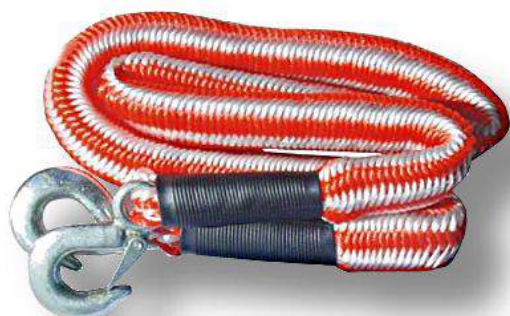

Fune traino elastica 28 q

Codice	Descrizione	Imb.	Codice a barre	Prezzo
3293	Fune traino elastica portata 2800 Kg	10	8024027329335	€ 9,30